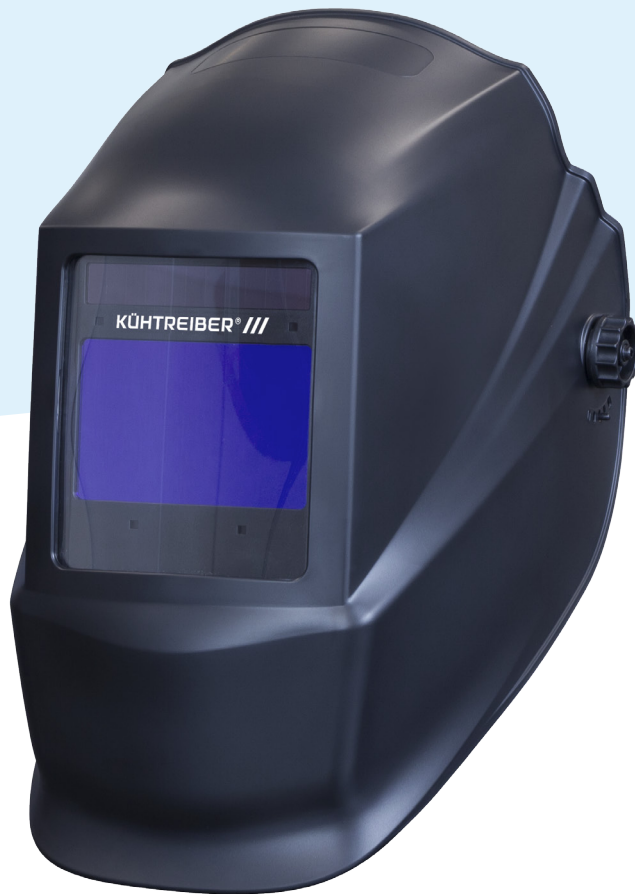

KÜHTREIBER® ///

Automatyczna przyłbica spawalnicza 800S

Nr: 005850020

Przyłbica KUHTREIBER 800S przeznaczona jest do spawania wszystkimi metodami spawania łukiem elektrycznym (MMA; MIG/MAG; TIG DC i TIG AC), spawania mikroplazmowego, cięcia i spawania gazowego oraz cięcia plazmowego. Dzięki funkcji SZLIFOWANIE może być wykorzystana do ochrony twarzy i głowy spawacza podczas szlifowania.

PRZYŁBICA SAMOŚCIEMNIAJĄCA 800S

Wymiar pola widzenia	100 x 60 mm
Ilość czujników łuku	4
Stopień zaciemnienia	DIN 9-13
Czas reakcji	1/25000 s
Zasilanie	Ogniwa solarne + baterie 2x CR2450
Funkcja szlifowania	TAK
Prąd spawania TIG	≥ 2 A
Waga	550 g

ZALETY:

- nadaje się do zastosowania przy spawaniu większością metod przy zaciemnieniu do 13 DIN
- zapewnia ochronę oczu i twarzy przed szkodliwym promieniowaniem UV i IR
- filtr spawalniczy wyposażony jest w 4 sensory łuku
- posiada bezstopniową regulację zaciemnienia w zakresie 9 – 13 DIN
- posiada bezstopniową regulację czułości sensorów
- posiada wszechstronne możliwości regulacji nagłowia, automatycznego filtra dla zapewnienia idealnych warunków pracy
- łatwa w użytkowaniu i w konserwacji
- wysoka wydajność i komfort za przystępną cenę