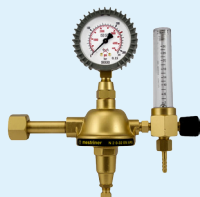

KÜHTREIBER® ///

RV 25000
TLEN

RV 25100
Acetylen

RV 25350
SPRĘŻONE POWIETRZE

RV 25450
CO₂ / Argon

RV 25200
Propan-butan

RV 25300
Propan-butan

RV 25500
Argon